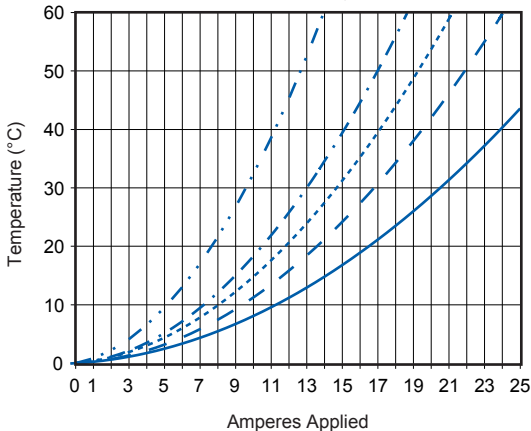

3 Pole Mini PL SPEC Pak®
Temperature Rise VS. Current
All Contacts Energized

— 12 AWG - - 14 AWG ···· 16 AWG
- · - · 18 AWG - · · · 20 AWG