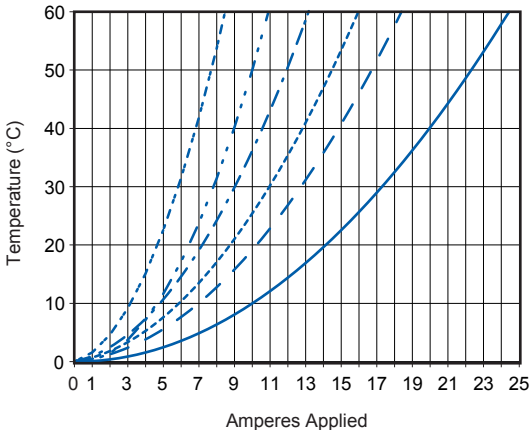

5 Pole Mini PL SPEC Pak®
Temperature Rise VS. Current
All Contacts Energized

— 12 AWG - - 14 AWG - - - 16 AWG
- . - . 18 AWG - . . - 20 AWG . . . 22 AWG